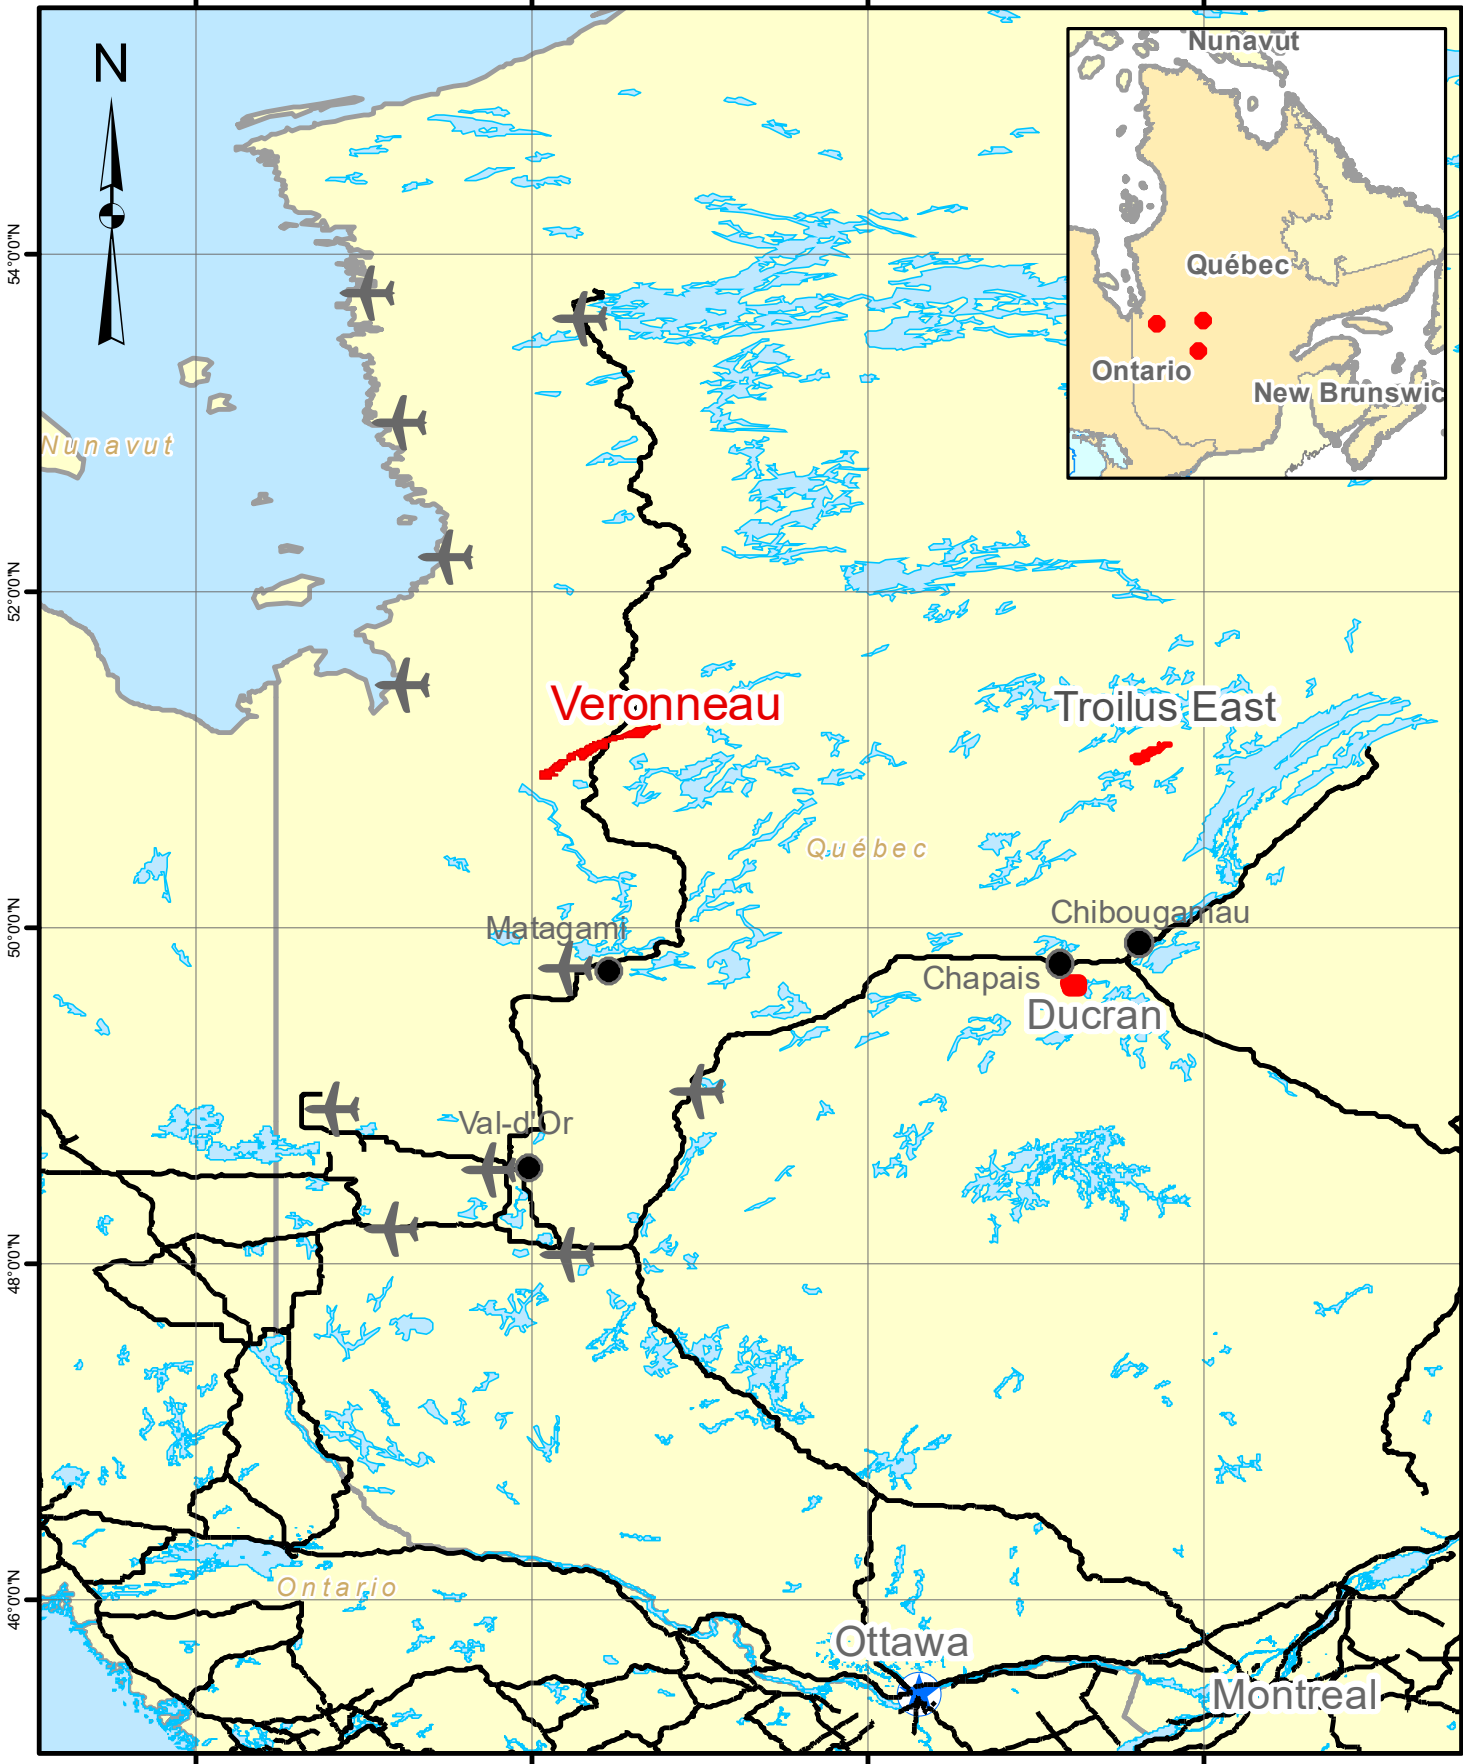

80°00'W

78°00'W

76°00'W

74°00'W

Document Path : G:\Exploration\GIS\Veronneau\PropertyAndClaims\ArcGIS\VeronneauGenLocMapV3.mxd

Date: 2017-10-27

VERONNEAU PROJECT GENERAL LOCATION MAP